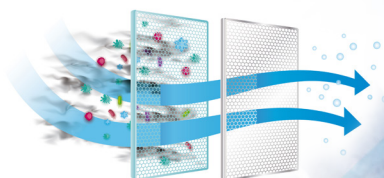

SPLIT MURO INVERTER

SPLENDID® A/C SILVER IONS

Filtra Virus, mata Bacterias

FILTRO DE IONES DE PLATA

refresca y ambiente mientras elimina bacterias y filtra virus.

PRINCIPALES CARACTERÍSTICAS

Tecnología Inverter

Temperatura más estable, reduciendo el consumo eléctrico de manera más eficiente.

Conectividad WI-FI

Controla tu equipo de forma fácil desde tu smart phone.

Ecológico

Utiliza gas refrigerante R-410A que no daña la capa de ozono.

Kit de Cañerías

Facilita y ahorra en instalación con 5 metros de cañería incluida.

Display Digital

Indica la temperatura digitalmente.

Aire Acondicionado SPLIT MURO INVERTER

9.000 btu/hr/12.000 btu/hr Frío Calor