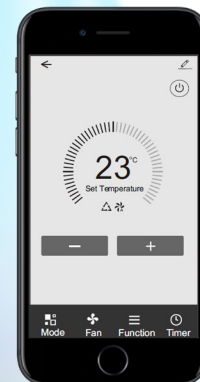

SPLIT MURO INVERTER

SPLENDID® A/C SILVER IONS

Filtra Virus, mata Bacterias

FILTRO DE IONES DE PLATA

refresca y ambiente mientras elimina bacterias y filtra virus.

PRINCIPALES CARACTERÍSTICAS

Tecnología Inverter

Temperatura más estable, reduciendo el consumo eléctrico de manera más eficiente.

Conectividad WI-FI

Controla tu equipo de forma fácil desde tu smart phone.

Ecológico

Utiliza gas refrigerante R-410A que no daña la capa de ozono.

Kit de Cañerías

Facilita y ahorra en instalación con 5 metros de cañería incluida.

Display Digital

Indica la temperatura digitalmente.

Aire Acondicionado SPLIT MURO INVERTER

9.000 btu/hr/12.000 btu/hr Frío Calor

INFORMACIÓN TÉCNICA

Modelo		SAC-09K-INV	SAC-12K-INV	
Unidad interior		SAC-09-INV-UI	SAC-12-INV-UI	
Unidad exterior		SAC-09-INV-UE	SAC-12-INV-UE	
Clasificación Energética		A	A	
Alimentación Eléctrica		220 - 240v / 1 fase / 50Hz		
Enfriamiento	Capacidad	Btu/hr	9,000	12,000
	Corriente	A	3,5	5
	Potencia	W	763	1.090
	EER	W/W	3,46	3,23
Calefacción	Capacidad	Btu/hr	9,000	12,000
	Corriente	A	3,2	4,6
	Potencia	W	682	1.004
	COP	W/W	3,87	3,65
Unidad Interior	Flujo de Aire	m ³ /hr	550 / 550	480 / 500
	Nivel de Ruido	dB	32-38	31-38
	Dimensiones	mm	777 x 250 x 201	777 x 250 x 201
	Embalaje	mm	840 x 315 x 260	840 x 315 x 260
	Peso Neto / Bruto	Kg	7 / 10	8 / 11
Unidad Exterior	Nivel de Ruido	dB	50	52
	Dimensiones	mm	767 x 300 x 552	767 x 300 x 552
	Embalaje	mm	798 x 356 x 575	798 x 356 x 575
	Peso Neto / Bruto	Kg	25 / 30	26 / 31
Tipo de Refrigerante		R410-A		
Carga de Refrigerante		gr	650	610
Carga adicional por metro lineal		gr	20	20
Tuberías de Refrigeración	Gas		3/8"	3/8"
	Líquido		1/4"	1/4"
	Máxima Longitud de instalación			15 m
	Máxima distancia vertical			5 m
Kit de instalación incluido				5 m
Área de Aplicación		m ²	9 - 16	15 - 23